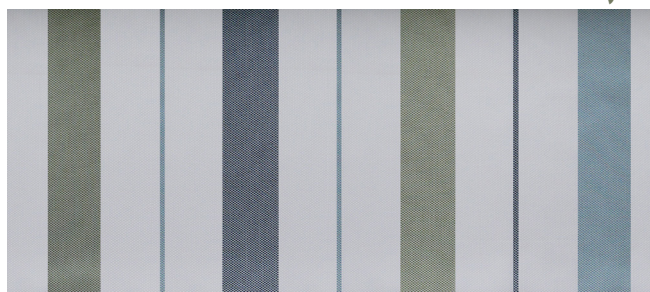

Patty 55009

Specificaties

Patty 55009

Stofsoort	Separatiegordijn
Aantal kleuren	5
Samenstelling	100% polyester Trevira CS bio-actief 100% homogeen - 100% hergebruik mogelijk
Oorsprong	Europa
Lengte/breedte	280 cm
Loodband	280cm: mogelijk op verzoek
Gewicht	206 g/m
Brandklasse	DIN 4102, B1
Certificaten:	OEKO-TEX-100, ISO 50001
Lichtechtheid	4-5
Krimp	1%
Wasvoorschrift	

Patty 38