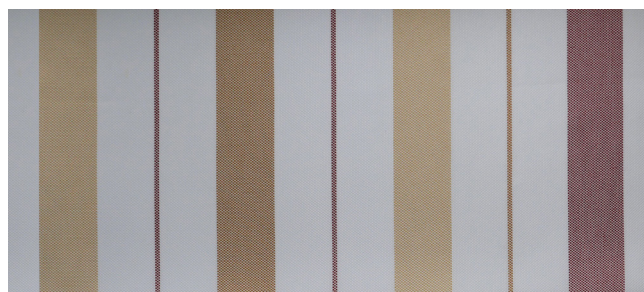

Patty 55009

Specificaties

Patty 55009

Stofsoort	Separatiegordijn
Aantal kleuren	5
Samenstelling	100% polyester Trevira CS bio-actief 100% homogeen - 100% hergebruik mogelijk
Oorsprong	Europa
Lengte/breedte	280 cm
Loodband	280cm: mogelijk op verzoek
Gewicht	206 g/m
Brandklasse	DIN 4102, B1
Certificaten:	OEKO-TEX-100, ISO 50001
Lichtechtheid	4-5
Krimp	1%
Wasvoorschrift	

Patty 42

Patty 19

Patty 38

Patty 54

Patty 27

Patty 50009

Patty is een hygiënisch separatiegordijn met bacterie werende eigenschappen, speciaal ontwikkeld voor zorginstellingen en kan probleemloos veelvuldig gewassen worden op 60 graden. Door de compacte weeftechniek biedt Patty optimale privacy voor patiënten. Patty is een kwalitatief en duurzaam separatiegordijn met lengtestrepen in heldere, frisse kleurstellingen. Hierdoor laat Patty zich ook gemakkelijk matchen met de bestaande kleuren van afdelingen en vloeren van de zorginstelling.

Patty is geweven door één van onze Europese weverijen met milieuvriendelijk geproduceerde permanent vlamvertragende garens. Tijdens de productie van de garens wordt er bespaard op waterverbruik en energie. En ook het ecologische was proces (korte was- en droogtijden en een laag water- en wasmiddelverbruik) is een echte plus voor het milieu. De garens zijn niet giftig, ontgassen niet en kunnen gemakkelijk worden gerecycled.